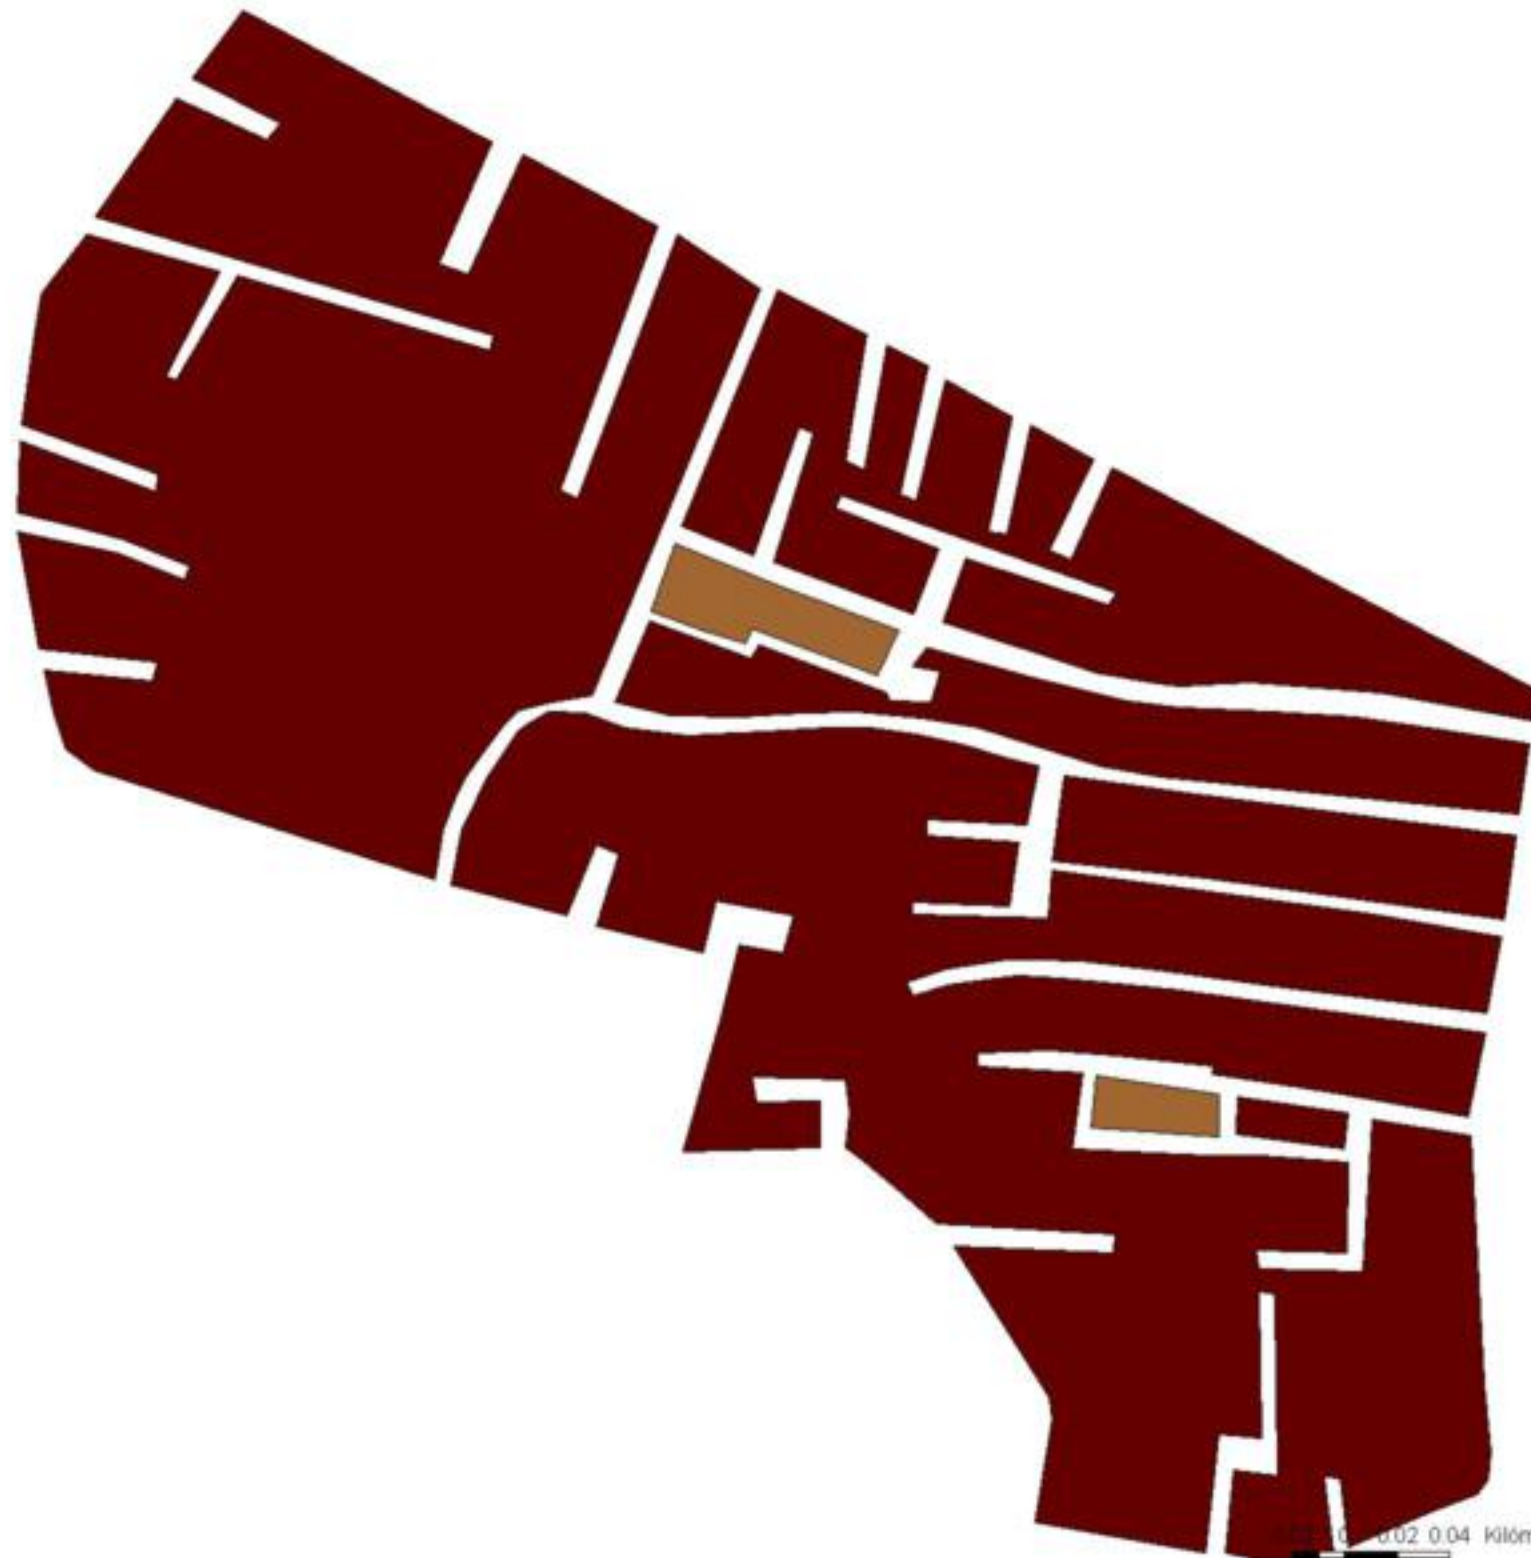

EVALUA DF
Consejo de Evaluación del
Desarrollo Social del
Distrito Federal

ÍNDICE DE DESARROLLO SOCIAL

Delegación: Iztapalapa
Colonia: Monte Alban
Grado de desarrollo: Muy Bajo

Grado de Desarrollo Social

-  Muy bajo
-  Bajo
-  Medio
-  Alto
-  Sin dato

0 0.02 0.04 Kilómetros

Fuente: Elaboración propia con datos de Seduvi e INEGI